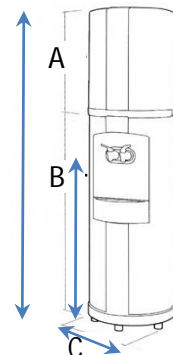

Les Produits Thermo Concepts Inc, 4345 Robitaille Street , Sherbrooke, Québec , J1L 2K2
1-800-363-1333 www.thermoconcepts.ca